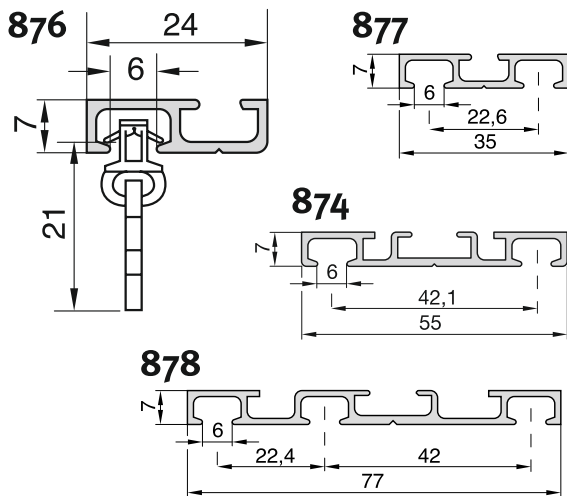

Modell 876, 877, Flanschleuderschiene 874, 878 zum Aufschrauben

Standardzubehör

Modell 876, 877, 874, 878 Flanschleuderschiene zum Aufschrauben

- Deckenmontage
- Für alle Untergründe
- Für den Einsatz im Objektbereich geeignet
- Garnituren u. Fixlängen standardmäßig alle 50 cm gebohrt
- Ausklinkung bitte angeben: rechts und/oder links
- Keine Angabe = keine Ausklinkung

Farben

- alu
- weiß

Standardzubehör

Diese Teile liefern wir mit, wenn nichts anderes bestellt wird.

	Clic Gelenkgleiter mit kurzem Haken 6 mm	weiß	871812
	Endfeststeller 6 mm	weiß	877222
	Zwischen- feststeller 6 mm	weiß	878052
	Enddeckel Modell 876	alu weiß	872671 872672
	Enddeckel Modell 877	alu weiß	872681 872682
	Enddeckel Modell 874	alu weiß	872691 872692
	Enddeckel Modell 878	alu weiß	872951 872952
	Schrauben 4 x 45 mit Abdeckkappe	alu weiß	872511 872512

Montage

Modell 876

Modell 874

Modell 877

Modell 878