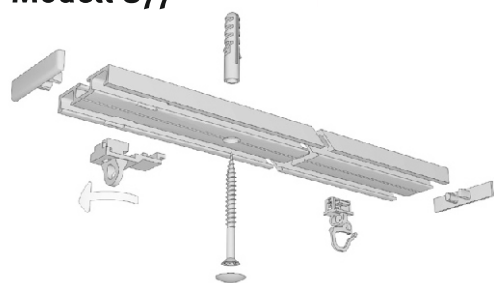

Modell 876, 877, Flanschleuderschiene 874, 878 zum Aufschrauben

Standardzubehör

Modell 876, 877, 874, 878 Flanschleuderschiene zum Aufschrauben

- Deckenmontage
- Für alle Untergründe
- Für den Einsatz im Objektbereich geeignet
- Garnituren u. Fixlängen standardmäßig alle 50 cm gebohrt
- Ausklinkung bitte angeben: rechts und/oder links
- Keine Angabe = keine Ausklinkung

Montage

Modell 876

Modell 874

Modell 877

Modell 878