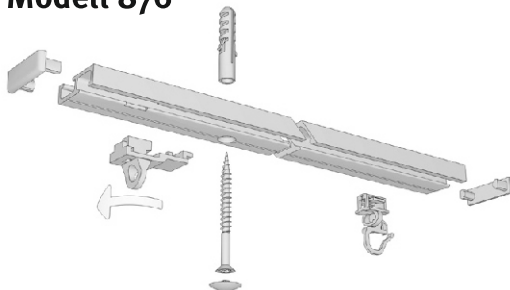

Modell 876, 877, Flanschleuderschiene 874, 878 zum Aufschrauben

Standardzubehör

Modell 876, 877, 874, 878 Flanschleuderschiene zum Aufschrauben

- Deckenmontage
- Für alle Untergründe
- Für den Einsatz im Objektbereich geeignet
- Garnituren u. Fixlängen standardmäßig alle 50 cm gebohrt
- Ausklinkung bitte angeben: rechts und/oder links
- Keine Angabe = keine Ausklinkung

Farben

- alu
- weiß

Standardzubehör

Diese Teile liefern wir mit, wenn nichts anderes bestellt wird.

	Clic Gelenkgleiter mit kurzem Haken 6 mm	weiß	871812
	Endfeststeller 6 mm	weiß	877222
	Zwischen- feststeller 6 mm	weiß	878052
	Enddeckel Modell 876	alu weiß	872671 872672
	Enddeckel Modell 877	alu weiß	872681 872682
	Enddeckel Modell 874	alu weiß	872691 872692
	Enddeckel Modell 878	alu weiß	872951 872952
	Schrauben 4 x 45 mit Abdeckkappe	alu weiß	872511 872512

Montage

Modell 876

Modell 874

Modell 877

Modell 878