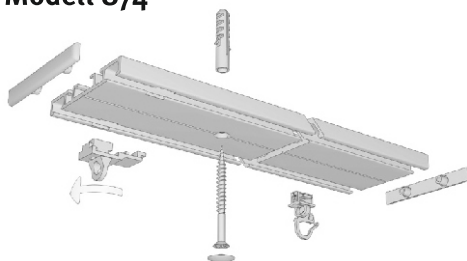

Modell 876, 877, Flanschleuderschiene 874, 878 zum Aufschrauben

Standardzubehör

Modell 876, 877, 874, 878 Flanschleuderschiene zum Aufschrauben

- Deckenmontage
- Für alle Untergründe
- Für den Einsatz im Objektbereich geeignet
- Garnituren u. Fixlängen standardmäßig alle 50 cm gebohrt
- Ausklinkung bitte angeben: rechts und/oder links
- Keine Angabe = keine Ausklinkung

Farben

- alu
- weiß

Standardzubehör

Diese Teile liefern wir mit, wenn nichts anderes bestellt wird.

	Clic Gelenkgleiter mit kurzem Haken 6 mm	weiß	871812
	Endfeststeller 6 mm	weiß	877222
	Zwischen- feststeller 6 mm	weiß	878052
	Enddeckel Modell 876	alu weiß	872671 872672
	Enddeckel Modell 877	alu weiß	872681 872682
	Enddeckel Modell 874	alu weiß	872691 872692
	Enddeckel Modell 878	alu weiß	872951 872952
	Schrauben 4 x 45 mit Abdeckkappe	alu weiß	872511 872512

Montage

Modell 876

Modell 874

Modell 877

Modell 878