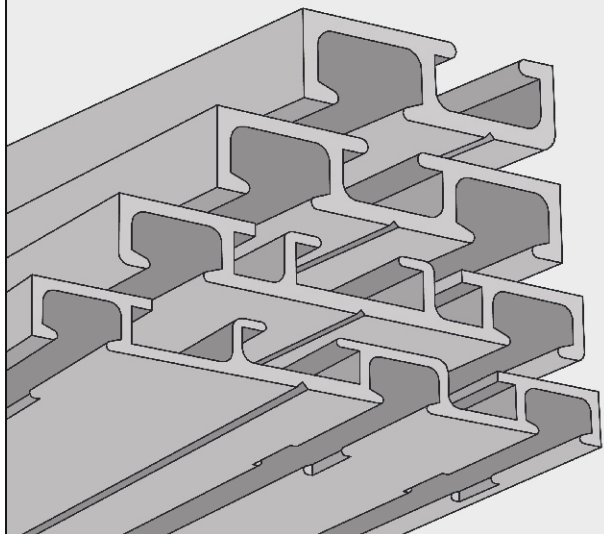

Modell 876, 877, Flanschleuderschiene 874, 878 zum Aufschrauben

Standardzubehör

Modell 876, 877, 874, 878 Flanschleuderschiene zum Aufschrauben

- Deckenmontage
- Für alle Untergründe
- Für den Einsatz im Objektbereich geeignet
- Garnituren u. Fixlängen standardmäßig alle 50 cm gebohrt
- Ausklinkung bitte angeben: rechts und/oder links
- Keine Angabe = keine Ausklinkung

Farben

- alu
- weiß

Standardzubehör

Diese Teile liefern wir mit, wenn nichts anderes bestellt wird.

	Clic Gelenkgleiter mit kurzem Haken 6 mm	weiß	871812
	Endfeststeller 6 mm	weiß	877222
	Zwischen- feststeller 6 mm	weiß	878052
	Enddeckel Modell 876	alu weiß	872671 872672
	Enddeckel Modell 877	alu weiß	872681 872682
	Enddeckel Modell 874	alu weiß	872691 872692
	Enddeckel Modell 878	alu weiß	872951 872952
	Schrauben 4 x 45 mit Abdeckkappe	alu weiß	872511 872512

Montage

Modell 876

Modell 874

Modell 877

Modell 878